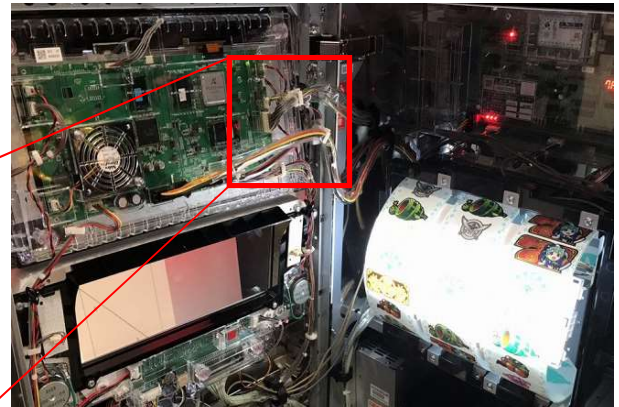

コナミアミューズメント 仕込みゴト対策 「FGX-OKA②」 取扱説明書

●対応機種

「S 麻雀格闘倶楽部真 KS」 「SGI フェアリーグランプリ KP」 「S 戦国コレクション 4KF」
「S スカイガールズ KK」 「S マジカルハロウィン 7K」 「S 麻雀格闘倶楽部 3KR」
「S 実況 BINGO 倶楽部 KU」 「S GI 優駿倶楽部 2KB」 「S 戦コレ!徳川家康 KE」 等

●取り付け手順

(1)FGX-OKA②には、透明封印シールが付属しています。

付属：番号付き透明封印シール

(2)遊技機に取り付けます。

画像所定の位置に貼り付けます。ケーブルは製品の切り込みや下側にかわしてください。

画像を参考に透明封印シールを貼り付けてください。