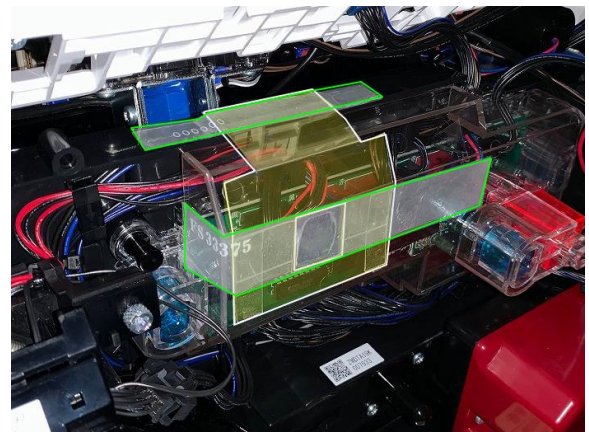

●対策箇所

所定の位置に両面テープと封印シールで固定し、基板の取り外し、開封を防止します。

- ・全ての仕込みゴト手口に対応出来るとは限りません。
- ・公安委員会届出済み (※受理されない地域もあります。事前に販売店にご確認ください。)

■お問い合わせ先■

■製造・販売■

株式会社エス・フォート

〒633-0062 奈良県桜井市粟殿583-4-306

TEL 0744-35-7505 FAX 0744-35-7506

<http://s-fort.jp/>