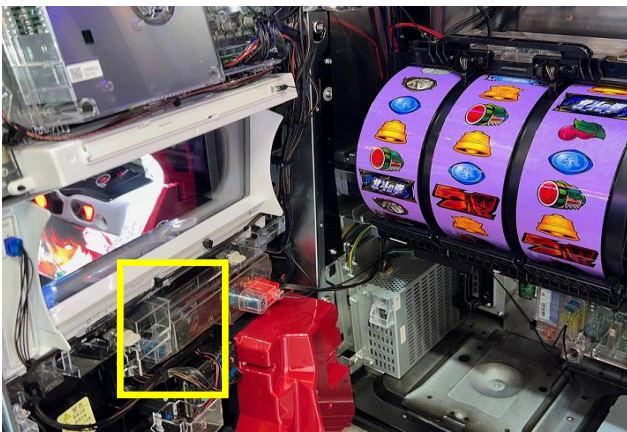

●対策箇所

所定の位置に両面テープと封印シールで固定し、基板の取り外し、開封を防止します。

- ・全ての仕込みゴト手口に対応出来るとは限りません。
- ・公安委員会届出済み (※受理されない地域もあります。事前に販売店にご確認ください。)

■お問い合わせ先■

■製造・販売■

株式会社エス・フォート

〒633-0062 奈良県桜井市粟殿583-4-306

TEL 0744-35-7505 FAX 0744-35-7506

<http://s-fort.jp/>