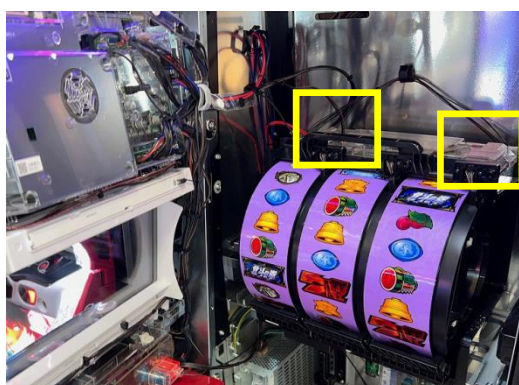

●対策箇所

所定の位置に両面テープと封印シールで固定し、基板の取り外し、開封を防止します。

- ・全ての仕込みゴト手口に対応出来るとは限りません。
- ・公安委員会届出済み（※受理されない地域もあります。事前に販売店にご確認ください。）

■お問い合わせ先■

■製造・販売■

株式会社エス・フォート

〒633-0062 奈良県桜井市粟殿583-4-306

TEL 0744-35-7505 FAX 0744-35-7506

<http://s-fort.jp/>