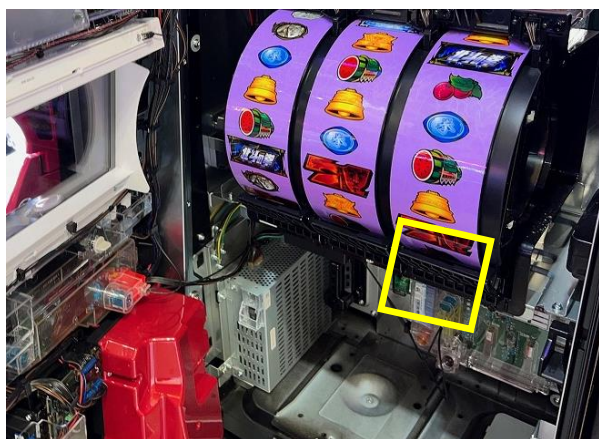

ジグ筐体 スマスロ (ユニバーサル系・サミー系・エンターライズ)

メイン基板対策 [FGX-0LZ1]

●**対応機種** (ユニバーサル系) L/ギルティクラウン 2/XF L/緑ドン 5/FY L/スマスロマギアレコード/RN L/SHAMANKING/SS L/トロピカーナ/NT L/バジリスク絆2~天膳~/ZN
L/前後編f/UU (D-light) L/うしおとら白面決戦VH (サミー系) L/スマスロカイジ 狂宴 FJ L/DISCUP
ウルトラリミックス XR L/スマスロ 聖戦士ダンバイン MF L/スマスロ頭文字D2nd YR L/A-SLOT+この
すば FX L/スマスロ真北斗無双 FS L/防振り FN L/エウレカセブン4 HIEVO KXL (エンターライズ・
アデリオン) L/鬼武者3XA (DAXEL) L/ようこそ実力至上主義の教室へ DE

今般スロットにて各基板周辺への仕込みゴト事案も発生しております。

スマスロとなり構造の変更はありますが、旧筐体から継承する部分もあります。販売台数の多い筐体ですので今後、不正基板の仕込み箇所が巧妙になることが、懸念されます。

[FGX-0LZ1]は、メイン基板周辺を仕込み目的で開封・取外しすることを防止します。

基板や対策品を無理に取外したり開封したりすると痕跡を残すため、総合的に異常を感知し易い事前対策です。

番号付き透明封印シール
2枚付属

●対策箇所

所定の位置に両面テープと封印シールで固定し、基板の取り外し、開封を防止します。

- ・全ての仕込みゴト手口に対応出来るとは限りません。
- ・公安委員会届出済み (※受理されない地域もあります。事前に販売店にご確認ください。)

■お問い合わせ先■

■製造・販売■

株式会社エス・フォート

〒633-0062 奈良県桜井市粟殿583-4-306