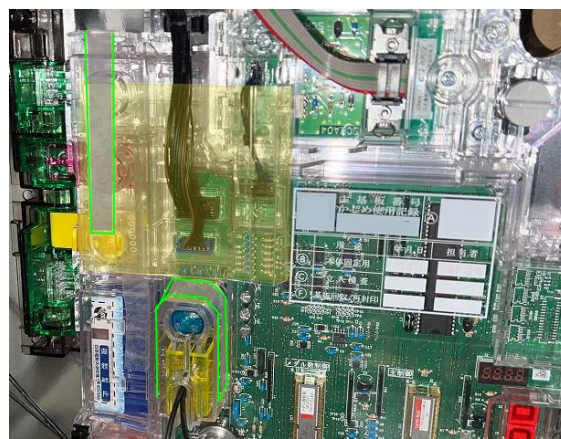

ジグ筐体 スマスロ (ユニバーサル系・サミー系・エンターライズ)

メイン基板対策 [FGX-0LZ1]

●**対応機種** (ユニバーサル系) L/ギルティクラウン 2/XF L/緑ドン 5/FY L/スマスロマギアレコード/RN L/SHAMANKING/SS L/トロピカーナ/NT L/バジリスク絆2~天膳~/ZN
L/前後編f/UU (D-light) L/うしおとら白面決戦VH (サミー系) L/スマスロカイジ 狂宴 FJ L/DISCUP
ウルトラリミックス XR L/スマスロ 聖戦士ダンバイン MF L/スマスロ頭文字D2nd YR L/A-SLOT+この
すば FX L/スマスロ真北斗無双 FS L/防振り FN L/エウレカセブン4 HIEVO KXL (エンターライズ・
アデリオン) L/鬼武者3XA (DAXEL) L/ようこそ実力至上主義の教室へ DE

今般スロットにて各基板周辺への仕込みゴト事案も発生しております。

スマスロとなり構造の変更はありますが、旧筐体から継承する部分もあります。販売台数の多い筐体ですので今後、不正基板の仕込み箇所が巧妙になることが、懸念されます。

[FGX-0LZ1]は、メイン基板周辺を仕込み目的で開封・取外しすることを防止します。

基板や対策品を無理に取外したり開封したりすると痕跡を残すため、総合的に異常を感知し易い事前対策です。

番号付き透明封印シール
2枚付属

●対策箇所

所定の位置に両面テープと封印シールで固定し、基板の取り外し、開封を防止します。

- ・全ての仕込みゴト手口に対応出来るとは限りません。
- ・公安委員会届出済み (※受理されない地域もあります。事前に販売店にご確認ください。)

■お問い合わせ先■

■製造・販売■

株式会社エス・フォート

〒633-0062 奈良県桜井市粟殿583-4-306