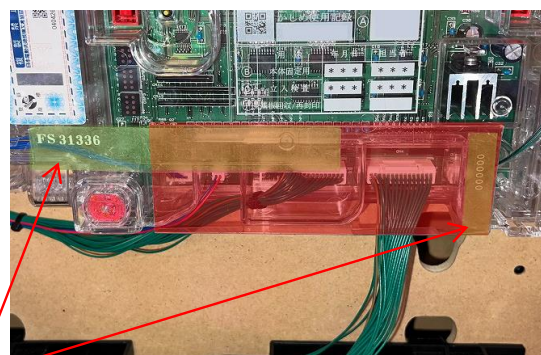

山佐系スマスロ

メイン基板対策

[FGX-0LY1]

当メーカーの過去機種にてメイン基板と中継基板間のハーネスの脱着による事例が発生しています。スマスロとなり構造の変更はありますが、旧筐体から継承する部分もあります。

「FGX-0LY1」は構造上可能なハーネス脱着や交換を事前に対策する部品です。

基板や対策品を無理に取外したり開封したりすると痕跡を残すため、総合的に異常を感知し易い事前対策です。

連番号付き透明封印シール 2 枚付属

●対応機種

- 「LB ニューパルサーBTC9」 「L パチスロアイドルマスターミリオンライブ HC」
- 「L スーパーブラックジャック SLDC」 「L パチスロゴッドイーターリザレクション SLED」
- 「L キングパルサーSLCC」 「L モンキーターン5CE」 「L パチスロ転生したらスライムだった件 CD」
- 「L パチスロキンニクマン4SLD」 「L アナザーリノヘブン CC」 等

●対策箇所

所定の位置に両面テープで固定し、ハーネスの脱着・交換等を防ぎます。

封印シール

取付け位置

- ・全てのゴト行為に対応出来るとは限りません。
- ・公安委員会届出済み（※受理されない地域もあります。事前に販売店にご確認ください。）

■お問い合わせ先■

■製造・販売■

株式会社エス・フォート