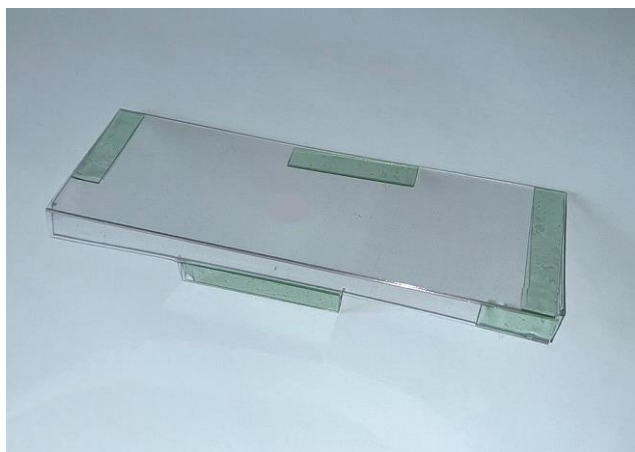

山佐系スマスロ

メイン基板対策

[FGX-0LY1]

当メーカーの過去機種にてメイン基板と中継基板間のハーネスの脱着による事例が発生しています。スマスロとなり構造の変更はありますが、旧筐体から継承する部分もあります。

「FGX-0LY1」は構造上可能なハーネス脱着や交換を事前に対策する部品です。

基板や対策品を無理に取外したり開封したりすると痕跡を残すため、総合的に異常を感知し易い事前対策です。

連番号付き透明封印シール 2 枚付属

●対応機種

- 「LB ニューパルサーBTC9」 「L パチスロアイドルマスターミリオンライブ HC」
- 「L スーパーブラックジャック SLDC」 「L パチスロゴッドイーターリザレクション SLED」
- 「L キングパルサーSLCC」 「L モンキーターン5CE」 「L パチスロ転生したらスライムだった件 CD」
- 「L パチスロキンニクマン4SLD」 「L アナザーリノヘブン CC」 等