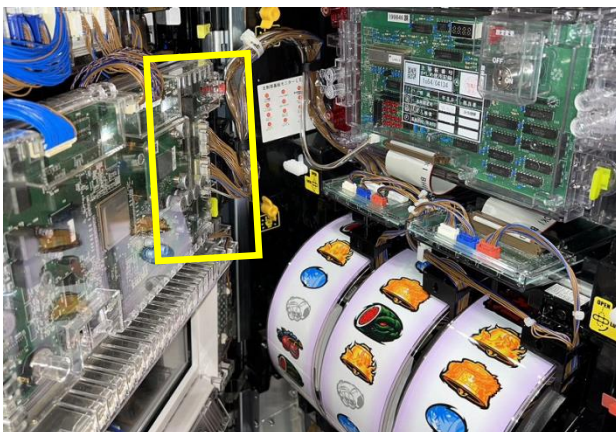

オリンピア系スマスコ

ドア側中継基板対策

[FGX-0LO2]

以前よりスロット機への仕込みゴト事案が発生しています。

スマスコとなり構造の変更はありますが、旧筐体から継承する部分もあります。今後、被害の対象となる可能性もあります。

[FGX-0LO2]は、ドア側中継基板に仕込み目的で部品の取り付けの行為を防止する事前対策です。当該基板や当対策品を無理に取外したり開封したりすると痕跡を残すため、総合的に異常を感知し易い対策品です。

番号付き透明封印シール 2枚付属

●対応機種

「LTtoLOVER ダークネスS6」 「L南国育ちS3」 「Lガールズ&パンツァー最終章H1」 「Lラブ嬢3M4」
「L戦国乙女4S3」 「L主役は銭形4L1」 「LバキL3」等

●対策箇所

所定の位置に両面テープと封印シールで固定し、基板の取り外し、開封を防止します。

- ・全ての仕込みゴト手口に対応出来るとは限りません。
- ・公安委員会届出済み（※受理されない地域もあります。事前に販売店にご確認ください。）