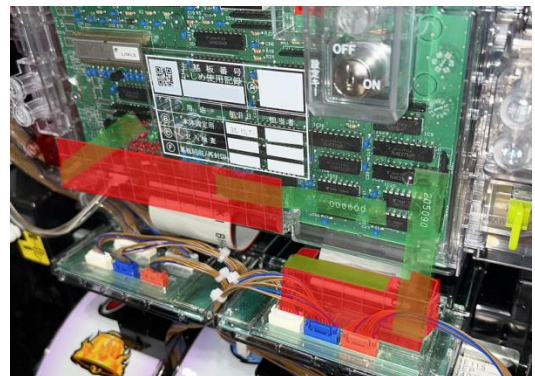

オリンピア系スマスコ

メイン基板対策

[FGX-0LO1]

以前よりスロット機への仕込みゴト事案が発生しています。

スマスコとなり構造の変更はありますが、旧筐体から継承する部分もあります。今後、被害の対象となる可能性もあります。

[FGX-0LO1]は、メイン基板周辺を仕込み目的で開封・取外しすることを防止する事前対策です。当該基板や当対策品を無理に取外したり開封したりすると痕跡を残すため、総合的に異常を感知し易い対策品です。

●対応機種

「LBプレミアムうまい棒S1」 「LTtoLOVEるダークネスS8」 「L麻雀物語S2」 「L島娘L2」

「Lルパン三世大航海者の秘宝H1」 「LバンドリS11」 「L黄門ちゃま天L2」 「LTtoLOVEるダークネスS6」

「L南国育ちS3」 「Lガールズ&パンツァー最終章H1」 「Lラブ嬢3M4」 等

●対策箇所

所定の位置に両面テープと封印シールで固定し、基板の取り外し、開封を防止します。

取付け位置

- ・全ての仕込みゴト手口に対応出来るとは限りません。
- ・公安委員会届出済み（※受理されない地域もあります。事前に販売店にご確認ください。）

■お問い合わせ先■

■製造・販売■

株式会社エス・フォート

〒633-0062 奈良県桜井市粟殿583-4-306

TEL 0744-35-7505 FAX 0744-35-7506

<http://s-fort.jp/>