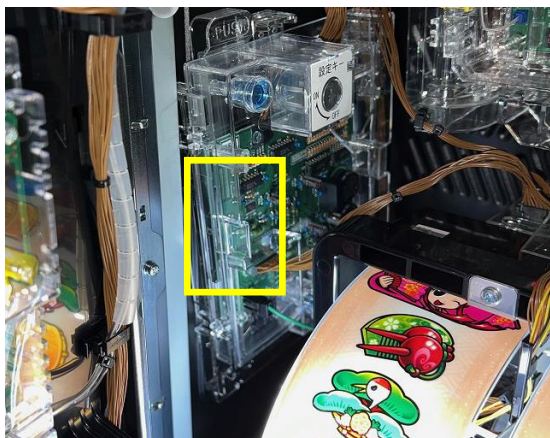

●対策箇所

所定の位置に両面テープと封印シールで固定し、基板の取り外し、開封を防止します。

取付け位置

- ・全ての仕込みゴト手口に対応出来るとは限りません。
- ・公安委員会届出済み（※受理されない地域もあります。事前に販売店にご確認ください。）

■お問い合わせ先■

■製造・販売■

株式会社 エス・フォート

〒633-0062 奈良県桜井市粟殿583-4-306

TEL 0744-35-7505 FAX 0744-35-7506

<http://s-fort.jp/>