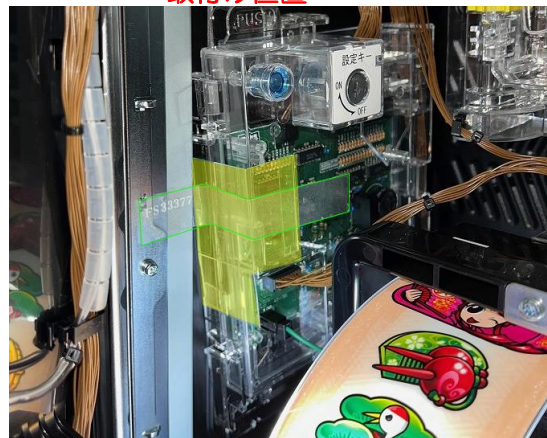

●対策箇所

所定の位置に両面テープと封印シールで固定し、基板の取り外し、開封を防止します。

取付け位置

- ・全ての仕込みゴト手口に対応出来るとは限りません。
- ・公安委員会届出済み（※受理されない地域もあります。事前に販売店にご確認ください。）

■お問い合わせ先■

■製造・販売■

株式会社 エス・フォート

〒633-0062 奈良県桜井市粟殿583-4-306

TEL 0744-35-7505 FAX 0744-35-7506

<http://s-fort.jp/>