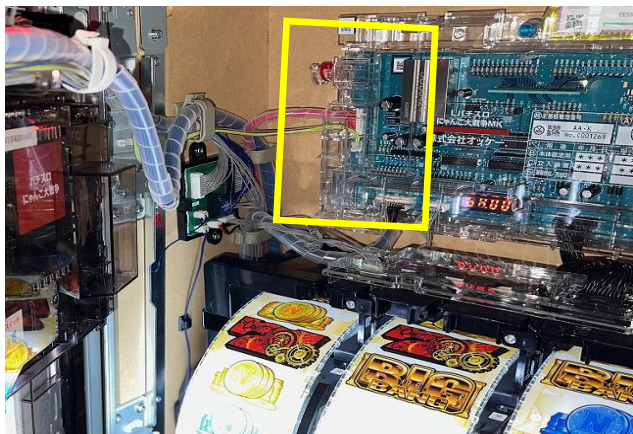

京楽・オッケー スマスコ

メイン基板対策

[FGX-0L16]

以前よりスロット機への仕込みゴト事案が発生しています。

スマスコとなり構造の変更はありますが、旧筐体から継承する部分もあります。今後、被害の対象となる可能性もあります。

[FGX-0L16]は、メイン基板周辺を仕込み目的で開封・取外しすることを防止する事前対策です。当該基板や当対策品を無理に取外したり開封したりすると痕跡を残すため、総合的に異常を感知し易い対策品です。

●対応機種

「LパチスロULTRAMAN-KE」 「L仮面ライダー電王UD」 「Lにゃんこ大戦争・超神速KB」

「L新・必殺仕置人KC」 「LパチスロD4DJKB」 「LパチスロウルトラマンティガKA」

「Lパチスロ仮面ライダーUJA」 「Lパチスロにゃんこ大戦争MK」 等

●対策箇所

所定の位置に両面テープと封印シールで固定し、基板の取り外し、開封を防止します。

取付け位置

- ・全ての仕込みゴト手口に対応出来るとは限りません。
- ・公安委員会届出済み（※受理されない地域もあります。事前に販売店にご確認ください。）