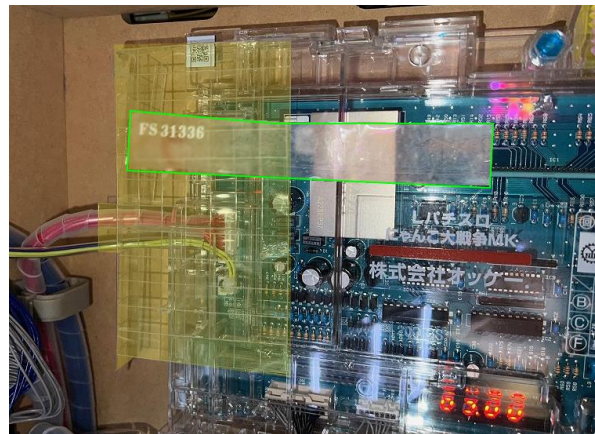

京楽・オッケー スマスコ

メイン基板対策

[FGX-0L16]

以前よりスロット機への仕込みゴト事案が発生しています。

スマスコとなり構造の変更はありますが、旧筐体から継承する部分もあります。今後、被害の対象となる可能性もあります。

[FGX-0L16]は、メイン基板周辺を仕込み目的で開封・取外しすることを防止する事前対策です。当該基板や当対策品を無理に取外したり開封したりすると痕跡を残すため、総合的に異常を感知し易い対策品です。

●対応機種

「LパチスロULTRAMAN-KE」 「L仮面ライダー電王UD」 「Lにゃんこ大戦争・超神速KB」

「L新・必殺仕置人KC」 「LパチスロD4DJKB」 「LパチスロウルトラマンティガKA」

「Lパチスロ仮面ライダーUJA」 「Lパチスロにゃんこ大戦争MK」 等

●対策箇所

所定の位置に両面テープと封印シールで固定し、基板の取り外し、開封を防止します。

取付け位置

- ・全ての仕込みゴト手口に対応出来るとは限りません。
- ・公安委員会届出済み（※受理されない地域もあります。事前に販売店にご確認ください。）